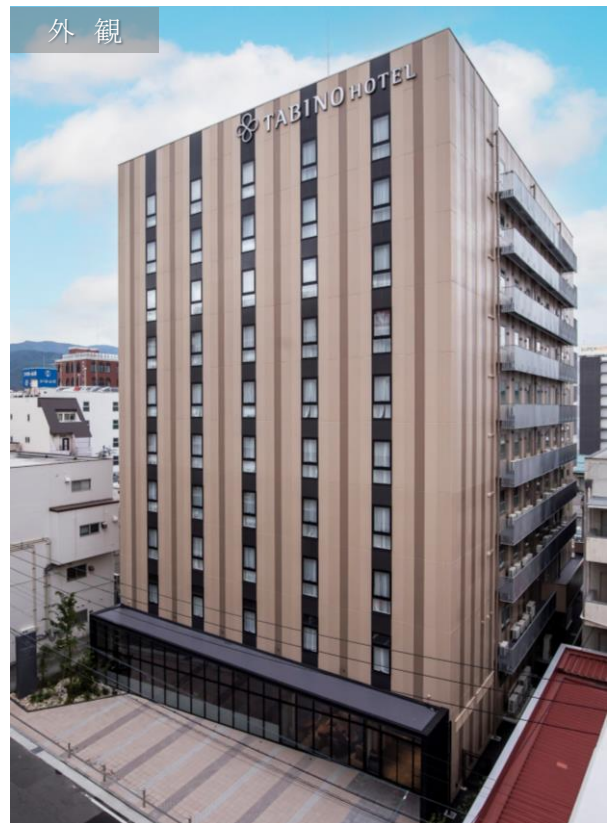

2021年7月15日

各位

サンフロンティア不動産株式会社
(コード番号：8934 東証第一部)

駅チカ、街ナカ、大浴場。嬉しいが詰まった、心温かいホテル

「たびのホテル lit 松本」

グランドオープンのお知らせ

本日、当社グループは、自社ブランド「たびのホテル」から誕生した新ブランド「たびのホテル lit」の第2号店「たびのホテル lit 松本」(所在：長野県松本市深志一丁目4番5号 客室数：176室)を開業いたしましたので、お知らせいたします。

1. ホテル立地

長野県は本州の中央部に位置し、全国第4位の広さを誇る県土を有していることから、広大な森林が澄んだ水と空気を育んでいます。丘陵や山脈が多く、豊かな自然をたたえ、美しい日本の原風景に出会えるとともに、野菜・果樹をはじめ、米や畜産物などバラエティに富んだ農産物が生産されています。また、多様性に富んだ気候から、温泉やスキー場など、四季を通じた魅力にあふれ、訪れる人々を魅了してやみません。そんな長野県の主要都市である松本は北アルプスの麓に広がり、国宝松本城をはじめとする歴史的な遺跡や城下町、上高地や白骨温泉、乗鞍高原や美ヶ原高原など、色彩豊かな観光地として旅人に深く愛されています。

当ホテルは JR「松本駅」徒歩4分に位置し、ビジネス利用としての利便性だけでなく、「松本城」や「中町通り」などの歴史ある観光地をホテルから徒歩でお楽しみいただける立地が特徴です。また、主要観光地行きのバスターミナルへも徒歩1分と至便で、上高地、乗鞍高原、白馬など、ホテルを拠点として様々な場所へ赴くアクティブな旅をお楽しみいただけます。

2. 客室

客室はダブルルーム 104 室、ツインルーム 70 室、和室 2 室の全 176 室。長野県の名産である白樺や民芸品などをモチーフにした趣のある内装を設え、長期滞在を快適にするキッチン、電子レンジ、洗濯機などの家電付き客室や、素足でおくつろぎいただける畳調の床材を用いた客室、ビジネス利用に適した大きなデスクとソファ付きの客室など、お客様のご滞在のニーズに合わせて、快適で心地よい空間をご提供いたします。

大浴場「白樺の湯」

気持ちよく汗を流すサウナ

5. ホテルコンセプト

駅チカ、街ナカ、大浴場。嬉しいが詰まった、心温かいホテル

当ホテルは松本市の中心に位置していることから、ビジネスでもレジャーでも利便性の高い「たびの拠点」として、お客様に末永く愛され、選んでいただけるホテルを目指しています。地元松本の方々と一体となり、地域の文化と人々とのつながりを大切にしながら、心温かいスタッフによる「ちょっと嬉しい」が積み重なるサービスをご提供することで、何度訪れてもお客様にほっと安らげる幸福感を感じていただけるよう、スタッフ一同、心温かい魅力づくりに邁進してまいります。